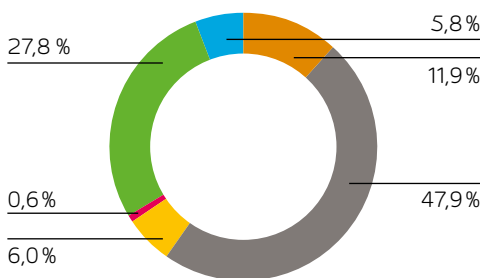

Kundeninformation über den Strommix der Lechwerke AG

Informationen über die Stromherkunft des Jahres 2016 gemäß § 42 Energiewirtschaftsgesetz vom 7. Juli 2005 geändert 2017. Die an Sie gelieferte Energie setzt sich aus folgenden Energieträgern zusammen:

Energieträgermix Gesamtstromlieferung LEW

CO₂-Emissionen: 540 g/kWh
Radioaktiver Abfall: 0,0003 g/kWh