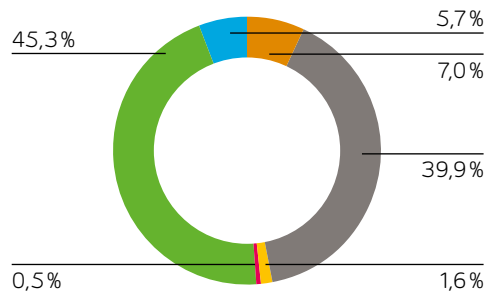

Kundenstrommix LEW Standardstromprodukte (Residualmix)

CO₂-Emissionen: 449 g/kWh
Radioaktiver Abfall: 0,0002 g/kWh

Der Energieträgermix „Gesamtstromlieferung der LEW“ zeigt die Durchschnittswerte der Stromlieferung an alle Privat-, Gewerbe-, Geschäfts- und Industriekunden der Lechwerke AG im Kalenderjahr 2016.

Der Kundenstrommix „LEW Standardstromprodukte“ weist demgegenüber die Stromzusammensetzung für alle diejenigen Endverbraucher aus, die im Kalenderjahr 2016 keine speziellen Stromprodukte, die zu 100 % aus Wasserkraftstrom oder zu 100 % aus Ökostrom bestehen, bezogen haben und auch nicht zu den Großkunden zählen, die gemäß § 64 ff. EEG eine geringere EEG-Umlage zahlen. Da nach § 78 EEG die Größe des Anteils „Erneuerbare Energien, finanziert aus EEG-Umlage“ abhängig ist von der Höhe der vom Endverbraucher gezahlten EEG-Umlage, weist der Mix „LEW Standardstromprodukte“ diesbezüglich einen etwas höheren Wert aus als der Mix „Gesamtstromlieferung der LEW“.