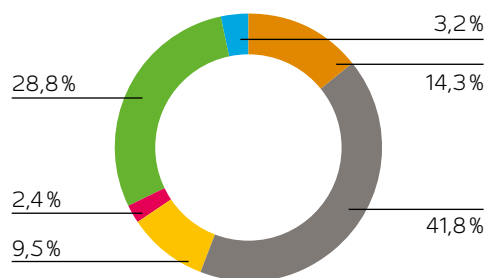

Energieträgermix Stromerzeugung in Deutschland

CO₂-Emissionen: 471 g/kWh
Radioaktiver Abfall: 0,0004 g/kWh