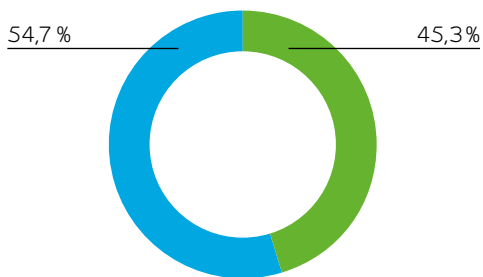

Kundenstrommix LEW 100 % Wasserkraftstrom LEW 100 % Ökostromprodukte

CO₂-Emissionen: 0 g/kWh
Radioaktiver Abfall: 0 g/kWh

■ 0% ■ 0% ■ 0% ■ 0%

Die LEW 100 % Ökostromprodukte beinhalten:

LEW Autostrom Ticket 16 / 17

Die LEW 100 % Wasserkraftprodukte beinhalten:

LEW Strom Aqua Natur, LEW Strom Aqua Pur, LEW Wärme Aqua Pur, LEW Business Natur, LEW Business Ökostrom Kirche+
LEW Wärme Ökostrom Kirche+, LEW Autostrom, LEW Stromtankstellen