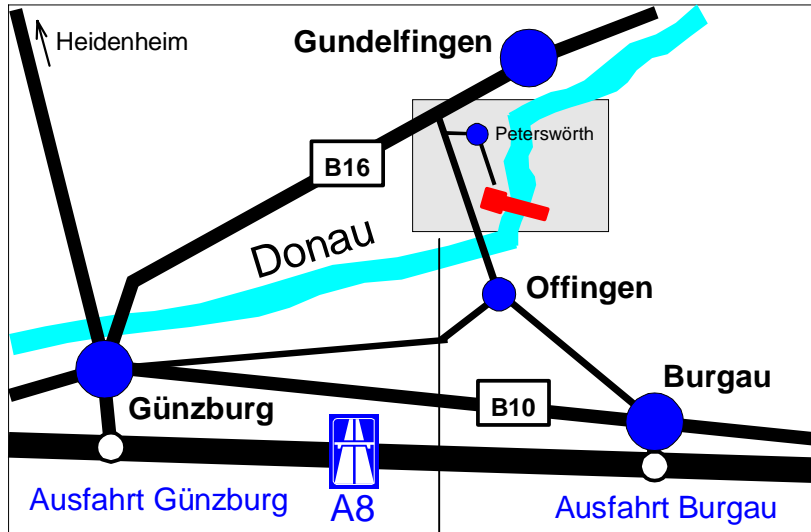

Kraftwerk Gundelfingen

Eigentümer: Obere-Donau-Kraftwerke AG

Betriebsführung: Bayerische Elektrizitätswerke GmbH

Anfahrtsplan

Anschrift:

Obere-Donau-Kraftwerke AG
Kraftwerk Gundelfingen
89423 Gundelfingen

Telefon: 08224/445

Folgen Sie dem Hinweisschild:

Kraftwerk Gundelfingen
Obere-Donau-Kraftwerke AG

Koordinaten:

N 48.505652° E 10.384698°