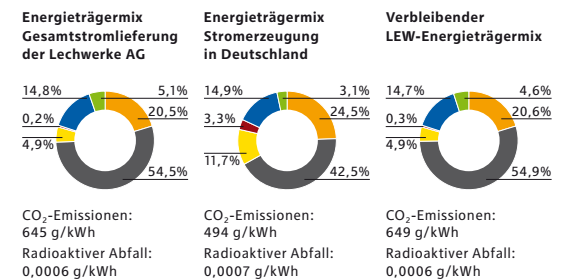

LEW[Avanza]	BRUTTO inkl. 19% Ust.
bis 10.000 kWh pro Jahr	
Verbrauchspreis pro kWh	22,91 Ct
Grundpreis pro Monat	10,01 €
über 10.000 kWh pro Jahr	
Verbrauchspreis pro kWh	22,91 Ct
Grundpreis pro kWh	1,20 Ct

Preise: Stand 01.05.2012

IMMER DABEI: ERNEUERBARE ENERGIEN.

Stromkennzeichnung gemäß § 42 Energiewirtschaftsgesetz vom 7. Juli 2005 geändert 2011. Die gelieferte Energie im LEW[Avanza] setzt sich aus folgenden Energieträgern zusammen:

Zum Vergleich:

■ Kernkraft ■ Kohle ■ Erdgas ■ Sonstige fossile Energieträger
■ Erneuerbare Energien, gefördert nach dem Erneuerbare-Energien-Gesetz
■ Sonstige Erneuerbare Energien

Für das Jahr 2012 ist der Energieträgermix des Jahres 2010 relevant.