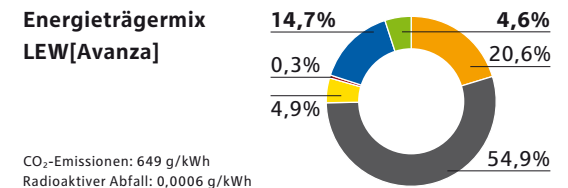

IMMER DABEI: ERNEUERBARE ENERGIEN.

Stromkennzeichnung gemäß § 42 Energiewirtschaftsgesetz vom 7. Juli 2005 geändert 2011. Die gelieferte Energie im LEW[Avanza] setzt sich aus folgenden Energieträgern zusammen: